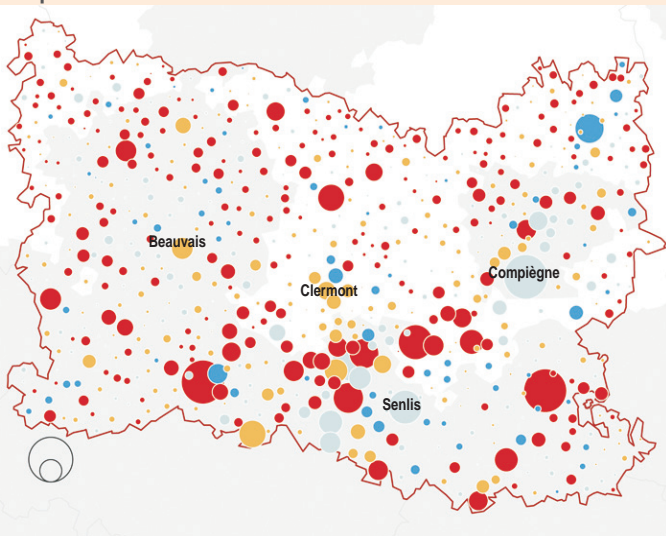

1 Évolution de la population des communes entre 2008 et 2013 du département de l'Oise

Taux de variation
annuel moyen
2008-2013 en %

1
0
-1

Évolution absolue
(nombre d'habitants)

Communes appartenant
à un grand pôle urbain
ou à la couronne d'un grand
pôle urbain