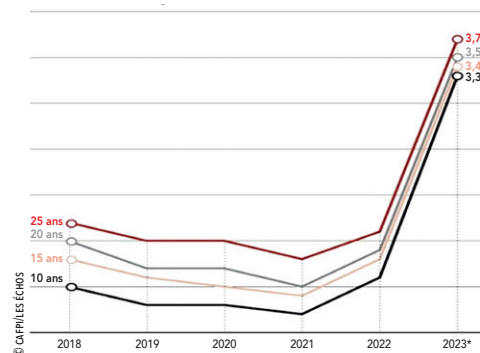

À défaut de crédit bancaire, le prêt familial